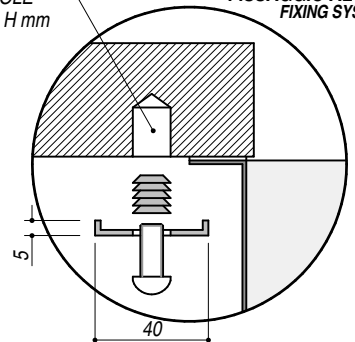

**1X3440S**

**Rev.2**

**DESCRIZIONE** Vasca quadra raggio "15" sottotop da 34x40  
**DESCRIPTION** 34x40 cm undermounted square bowl with radius "15"

**PESO LORDO** 5 kg  
**GROSS WEIGHT**

**DIMENSIONI IMBALLO** 430x495x270 mm  
**PACKAGING DIMENSIONS**

- Acciaio inox AISI 304 di spessore elevato (AISI 304 extra thick stainless steel)
- Dimensione vasca: 34x40x19,5 h (Bowl dimensions: 34x40x19,5 h cm bowl)
- Dotazioni: pilettona 3"1/2, troppo-pieno con scarico perimetrale (Equipment: 3.5" basket strainer waste, perimeter overflow) **A**
- Base per inserimento vasca: 50 cm (Base unit for bowl: 50 cm)
- Sottotop: 33,6x39,6 cm (Undermounted: 33,6x39,6 cm)

**SCALA DISEGNO** 1:10  
**DRAWING SCALE**

**TUTTE LE MISURE IN mm**  
**ALL MEASURES IN mm**

**TOLLERANZA LINEARE:** ± 0.5 mm  
**LINEAR TOLERANCE**

**TOLLERANZA ANGOLARE:** ± 0.2 °  
**ANGULAR TOLERANCE**

**FORATURA PER INSTALLAZIONE SOTTOTOP**  
**UNDERMOUNT CUTOUT FOR TOP**

**FORO - HOLE** Ø 10 X 13 H mm  
**FISSAGGIO AL TOP**  
**FIXING SYSTEM**

1:20