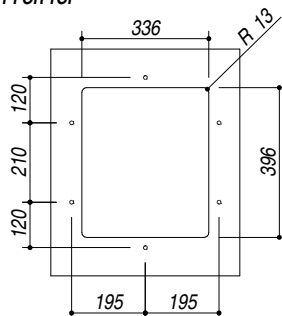

**1X3440S**

**Rev.2**

**DESCRIZIONE** Vasca quadra raggio "15" sottotop da 34x40  
**DESCRIPTION** 34x40 cm undermounted square bowl with radius "15"

**PESO LORDO** 5 kg  
**GROSS WEIGHT**

**DIMENSIONI IMBALLO** 430x495x270 mm  
**PACKAGING DIMENSIONS**

- Acciaio inox AISI 304 di spessore elevato (AISI 304 extra thick stainless steel)
- Dimensione vasca: 34x40x19,5 h (Bowl dimensions: 34x40x19,5 h cm bowl)
- Dotazioni: pilettona 3"1/2, troppo-pieno con scarico perimetrale (Equipment: 3.5" basket strainer waste, perimeter overflow) **A**
- Base per inserimento vasca: 50 cm (Base unit for bowl: 50 cm)
- Sottotop: 33,6x39,6 cm (Undermounted: 33,6x39,6 cm)

**SCALA DISEGNO** 1:10  
**DRAWING SCALE**

**TUTTE LE MISURE IN mm**  
**ALL MEASURES IN mm**

**TOLLERANZA LINEARE:** ± 0.5 mm  
**LINEAR TOLERANCE**

**TOLLERANZA ANGOLARE:** ± 0.2 °  
**ANGULAR TOLERANCE**

**FORATURA PER INSTALLAZIONE SOTTOTOP**  
**UNDERMOUNT CUTOUT FOR TOP**

**FORO - HOLE** Ø 10 X 13 H mm  
**FISSAGGIO AL TOP**  
**FIXING SYSTEM**

1:20