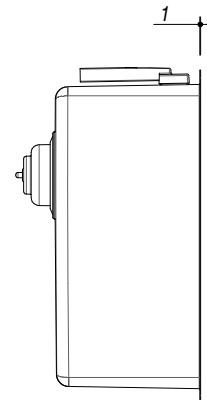

**1X3440S**

**Rev.2**

**DESCRIZIONE** Vasca quadra raggio "15" sottotop da 34x40  
**DESCRIPTION** 34x40 cm undermounted square bowl with radius "15"

**PESO LORDO** 5 kg  
**GROSS WEIGHT**

**DIMENSIONI IMBALLO** 430x495x270 mm  
**PACKAGING DIMENSIONS**

- Acciaio inox AISI 304 di spessore elevato (AISI 304 extra thick stainless steel)
- Dimensione vasca: 34x40x19,5 h (Bowl dimensions: 34x40x19,5 h cm bowl)
- Dotazioni: pilettona 3"1/2, troppo-pieno con scarico perimetrale (Equipment: 3.5" basket strainer waste, perimeter overflow) **A**
- Base per inserimento vasca: 50 cm (Base unit for bowl: 50 cm)
- Sottotop: 33,6x39,6 cm (Undermounted: 33,6x39,6 cm)

**SCALA DISEGNO** 1:10  
**DRAWING SCALE**

**TUTTE LE MISURE IN mm**  
**ALL MEASURES IN mm**

**TOLLERANZA LINEARE:** ± 0.5 mm  
**LINEAR TOLERANCE**

**TOLLERANZA ANGOLARE:** ± 0.2 °  
**ANGULAR TOLERANCE**

**FORATURA PER INSTALLAZIONE SOTTOTOP**  
**UNDERMOUNT CUTOUT FOR TOP**

**FORO - HOLE** Ø 10 X 13 H mm  
**FISSAGGIO AL TOP**  
**FIXING SYSTEM**

1:20