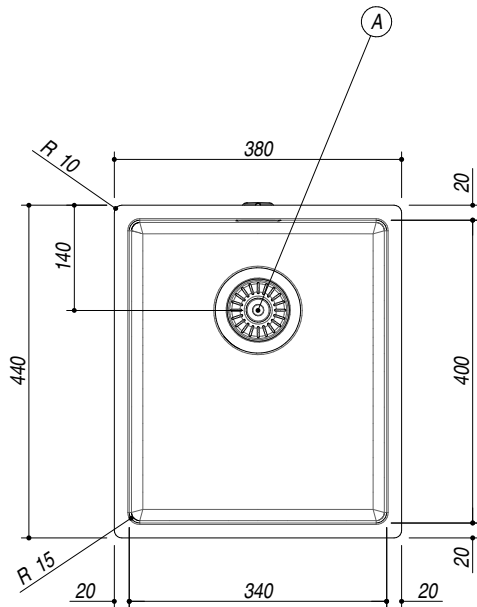

**1X3440S**

**Rev.2**

**DESCRIZIONE** Vasca quadra raggio "15" sottotop da 34x40  
**DESCRIPTION** 34x40 cm undermounted square bowl with radius "15"

**PESO LORDO** 5 kg  
**GROSS WEIGHT**

**DIMENSIONI IMBALLO** 430x495x270 mm  
**PACKAGING DIMENSIONS**

- Acciaio inox AISI 304 di spessore elevato (AISI 304 extra thick stainless steel)
- Dimensione vasca: 34x40x19,5 h (Bowl dimensions: 34x40x19,5 h cm bowl)
- Dotazioni: pilettona 3"1/2, troppo-pieno con scarico perimetrale (Equipment: 3.5" basket strainer waste, perimeter overflow) **A**
- Base per inserimento vasca: 50 cm (Base unit for bowl: 50 cm)
- Sottotop: 33,6x39,6 cm (Undermounted: 33,6x39,6 cm)

**SCALA DISEGNO** 1:10  
**DRAWING SCALE**

**TUTTE LE MISURE IN mm**  
**ALL MEASURES IN mm**

**TOLLERANZA LINEARE:** ± 0.5 mm  
**LINEAR TOLERANCE**

**TOLLERANZA ANGOLARE:** ± 0.2 °  
**ANGULAR TOLERANCE**

**FORATURA PER INSTALLAZIONE SOTTOTOP**  
**UNDERMOUNT CUTOUT FOR TOP**

**FORO - HOLE** Ø 10 X 13 H mm  
**FISSAGGIO AL TOP**  
**FIXING SYSTEM**

1:20