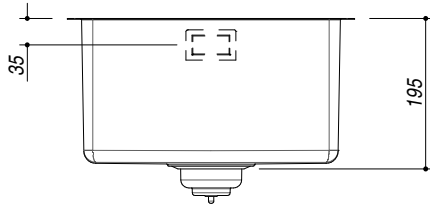

**1X3440S**

**Rev.2**

**DESCRIZIONE** Vasca quadra raggio "15" sottotop da 34x40  
**DESCRIPTION** 34x40 cm undermounted square bowl with radius "15"

**PESO LORDO** 5 kg  
**GROSS WEIGHT**

**DIMENSIONI IMBALLO** 430x495x270 mm  
**PACKAGING DIMENSIONS**

- Acciaio inox AISI 304 di spessore elevato (AISI 304 extra thick stainless steel)
- Dimensione vasca: 34x40x19,5 h (Bowl dimensions: 34x40x19,5 h cm bowl)
- Dotazioni: pilettona 3"1/2, troppo-pieno con scarico perimetrale (Equipment: 3.5" basket strainer waste, perimeter overflow) **A**
- Base per inserimento vasca: 50 cm (Base unit for bowl: 50 cm)
- Sottotop: 33,6x39,6 cm (Undermounted: 33,6x39,6 cm)

**SCALA DISEGNO** 1:10  
**DRAWING SCALE**

**TUTTE LE MISURE IN mm**  
**ALL MEASURES IN mm**

**TOLLERANZA LINEARE:** ± 0.5 mm  
**LINEAR TOLERANCE**

**TOLLERANZA ANGOLARE:** ± 0.2 °  
**ANGULAR TOLERANCE**

**FORATURA PER INSTALLAZIONE SOTTOTOP**  
**UNDERMOUNT CUTOUT FOR TOP**

**FORO - HOLE** Ø 10 X 13 H mm  
**FISSAGGIO AL TOP**  
**FIXING SYSTEM**

1:20