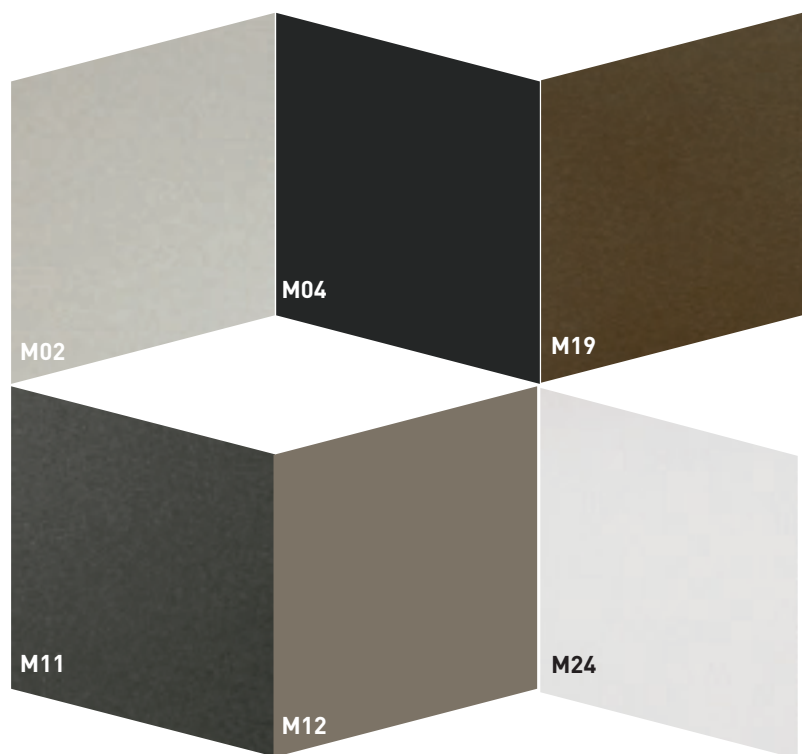

# FINITURE BASE / BASE FINISHES / FINITIONS BASE

## **METALLO** **/ MÉTAUX** **/ METALS**

- M02 Vernic. grisou gofrato
- M04 Vernic. nero opaco
- M11 Vernic. grafite gofrato
- M12 Vernic. tortora opaco
- M19 Vernic. bronzo gofrato
- M24 Vernic. bianco gofrato

### **LEGNO MASSICCIO** **/ BOIS MASSIF** **/ SOLID WOOD**

- W21 Rovere vecchio  
massiccio termotrattato
- W32 Rovere vecchio  
massiccio naturale
- W33 Rovere vecchio  
massiccio grigio