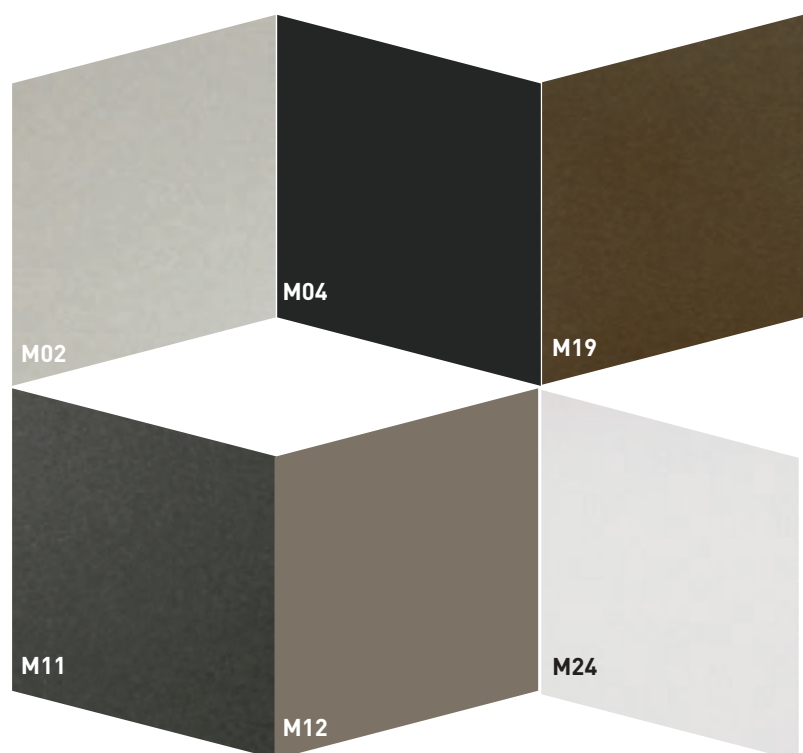

# FINITURE BASE / BASE FINISHES / FINITIONS BASE

## **METALLO** **/ MÉTAUX** **/ METALS**

- M02 Vernic. grisou gofrato
- M04 Vernic. nero opaco
- M11 Vernic. grafite gofrato
- M12 Vernic. tortora opaco
- M19 Vernic. bronzo gofrato
- M24 Vernic. bianco gofrato

## LEGNO IMPIALLACCIATO / PLACAGE BOIS / VENEER WOOD

- W02 Rovere grigio
- W03 Rovere tabacco
- W04 Rovere nodato
- W06 Rovere juta
- W07 Rovere fumé