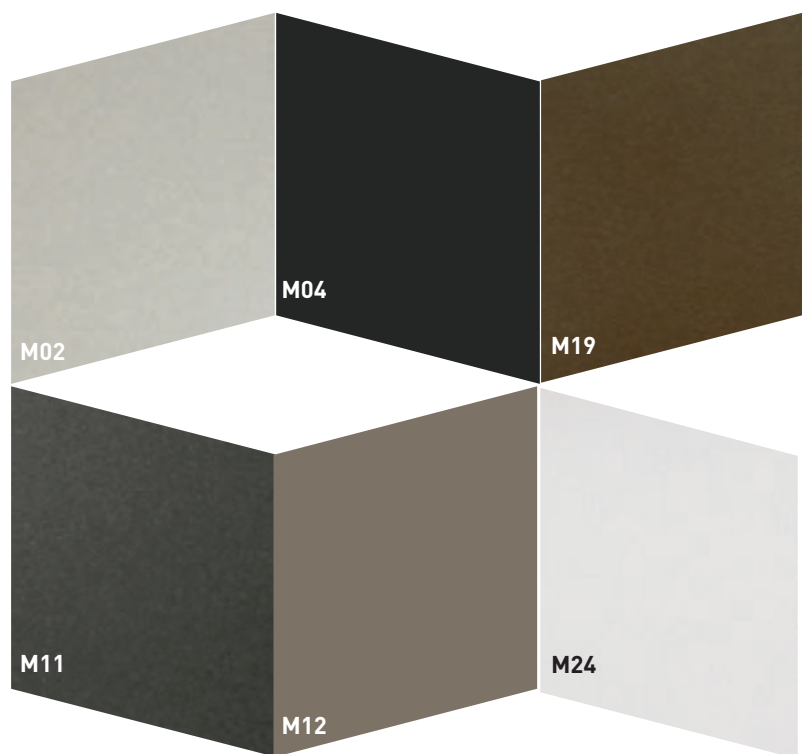

FINITURE BASE / BASE FINISHES / FINITIONS BASE

METALLO **/ MÉTAUX** **/ METALS**

- M02 Vernic. grisou gofrato
- M04 Vernic. nero opaco
- M11 Vernic. grafite gofrato
- M12 Vernic. tortora opaco
- M19 Vernic. bronzo gofrato
- M24 Vernic. bianco gofrato

FINITURE / FINITIONS / FINISHES

LACCATO PORO APERTO / LAQUÉ PORES OUVERTS / OPEN PORE LACQUER

L31	Bianco luce
L32	Bianco panna
L33	Bianco vela
L34	Grigio corda
L35	Grigio canapa
L39	Rosso aragosta
L40	Tortora