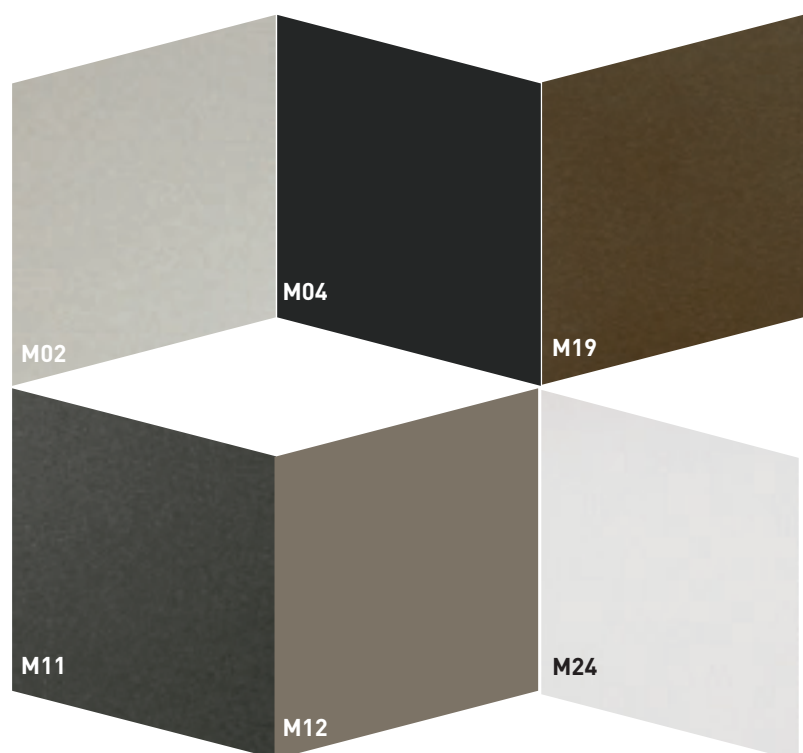

FINITURE BASE / BASE FINISHES / FINITIONS BASE

METALLO **/ MÉTAUX** **/ METALS**

- M02 Vernic. grisou gofrato
- M04 Vernic. nero opaco
- M11 Vernic. grafite gofrato
- M12 Vernic. tortora opaco
- M19 Vernic. bronzo gofrato
- M24 Vernic. bianco gofrato

FINITURE / FINITIONS / FINISHES

LACCATO OPACO / LAQUÉ MAT / MATT LACQUER

- L51 Bianco luce
- L52 Bianco panna
- L53 Bianco vela
- L54 Grigio corda
- L55 Grigio canapa
- L59 Rosso aragosta
- L60 Tortora