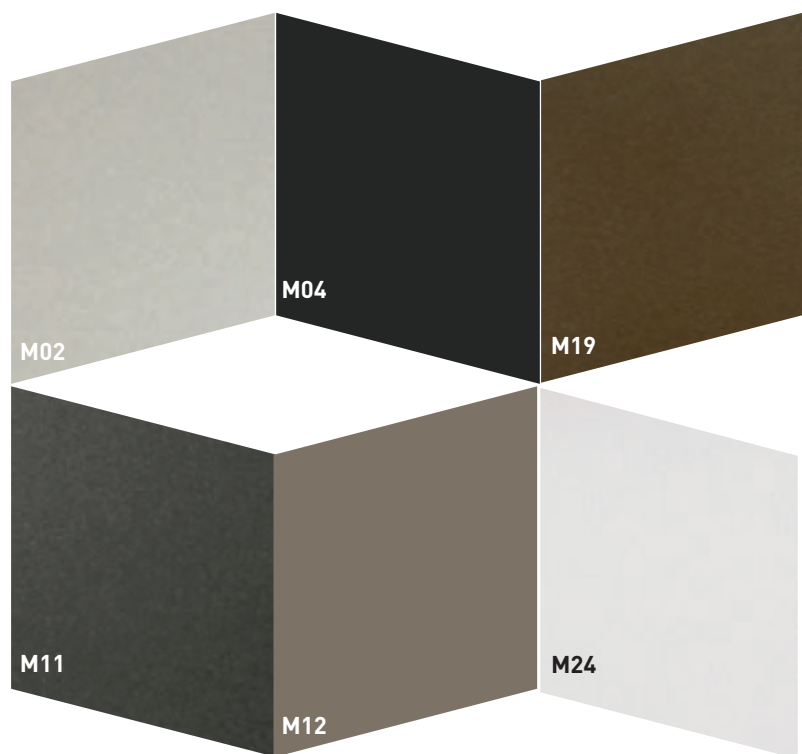

FINITURE BASE / BASE FINISHES / FINITIONS BASE

METALLO **/ MÉTAUX** **/ METALS**

- M02 Vernic. grisou gofrato
- M04 Vernic. nero opaco
- M11 Vernic. grafite gofrato
- M12 Vernic. tortora opaco
- M19 Vernic. bronzo gofrato
- M24 Vernic. bianco gofrato

FINITURE / FINITIONS / FINISHES

EFFETTO MALTA / EFFET BÉTON / MORTAR LOOK

- E04 Metalli vissuti nichel
- E06 Beton tortora
- E07 Beton nero
- E08 Beton grigio scuro
- E09 Beton grigio chiaro
- E15 Pietra spatolata travertino metallizzato bianco
- E19 Bianco assoluto
- E20 Gros carruba
- E21 Gros ciocco
- E22 Ruggine
- E23 Rock silver
- E24 Rock copper
- E25 Rock cemento