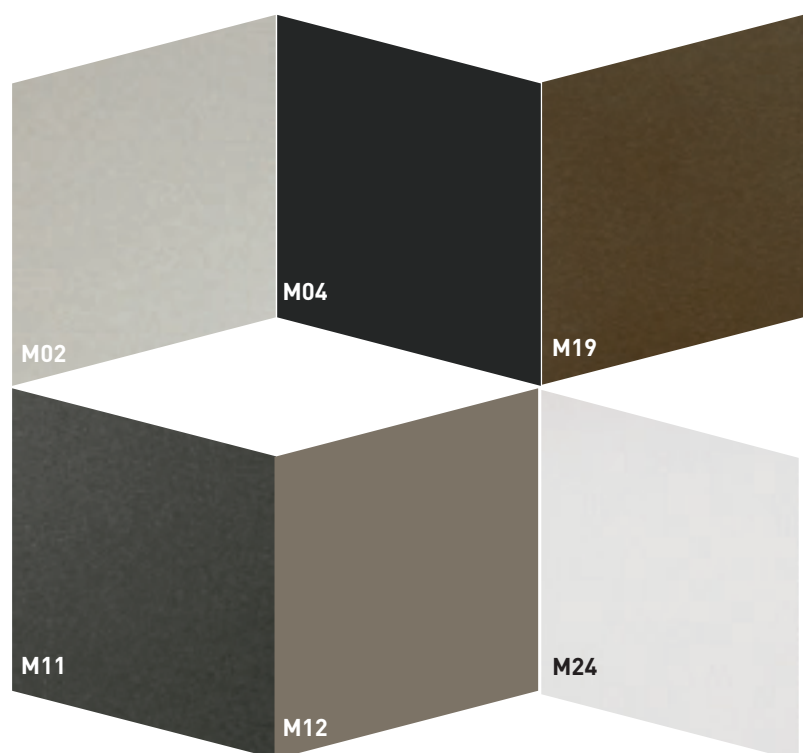

FINITURE BASE / BASE FINISHES / FINITIONS BASE

METALLO **/ MÉTAUX** **/ METALS**

- M02 Vernic. grisou gofrato
- M04 Vernic. nero opaco
- M11 Vernic. grafite gofrato
- M12 Vernic. tortora opaco
- M19 Vernic. bronzo gofrato
- M24 Vernic. bianco gofrato

FINITURE / FINITIONS / FINISHES

CERAMICA / CÉRAMIQUE / CERAMIC

- K 01 Fokos Sale
- K 02 Fokos Terra
- K 03 Fokos Piombo
- K 11 Pietra Savoia
Antracite
- K 15 Noir Desir Opaco
- K 16 Pietra Grey Opaco
- K 17 Calacatta Gold
Opaco
- K 18 Bianco Statuario
Venato Opaco
- K 19 Diamond Cream
Opaco
- K 20 Emperador Opaco