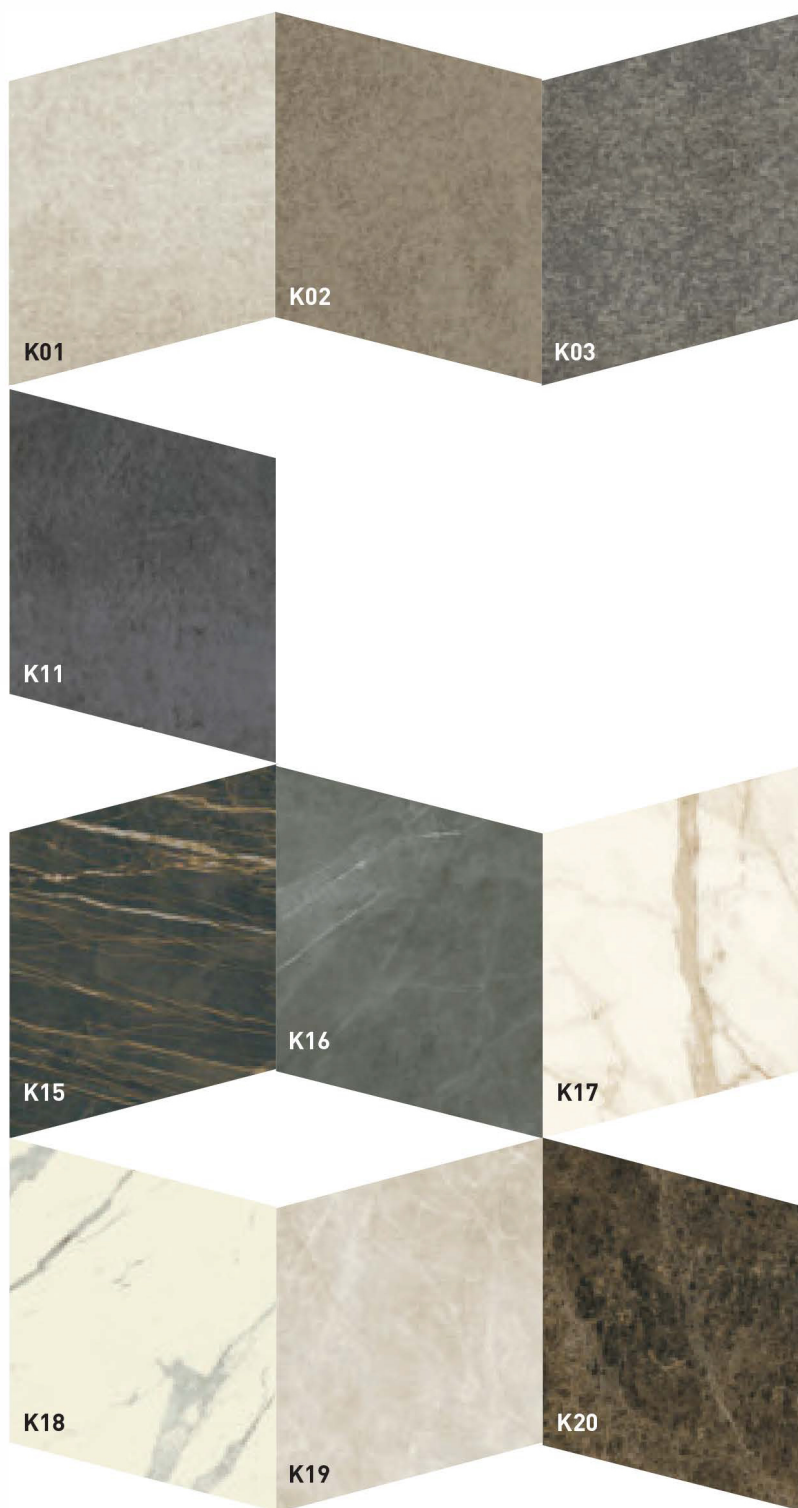

FINITURE BASE / BASE FINISHES / FINITIONS BASE

METALLO **/ MÉTAUX** **/ METALS**

- M02 Vernic. grisou gofrato
- M04 Vernic. nero opaco
- M11 Vernic. grafite gofrato
- M12 Vernic. tortora opaco
- M19 Vernic. bronzo gofrato
- M24 Vernic. bianco gofrato

FINITURE / FINITIONS / FINISHES

CERAMICA / CÉRAMIQUE / CERAMIC

- K 01 Fokos Sale
- K 02 Fokos Terra
- K 03 Fokos Piombo
- K 11 Pietra Savoia
Antracite
- K 15 Noir Desir Opaco
- K 16 Pietra Grey Opaco
- K 17 Calacatta Gold
Opaco
- K 18 Bianco Statuario
Venato Opaco
- K 19 Diamond Cream
Opaco
- K 20 Emperador Opaco